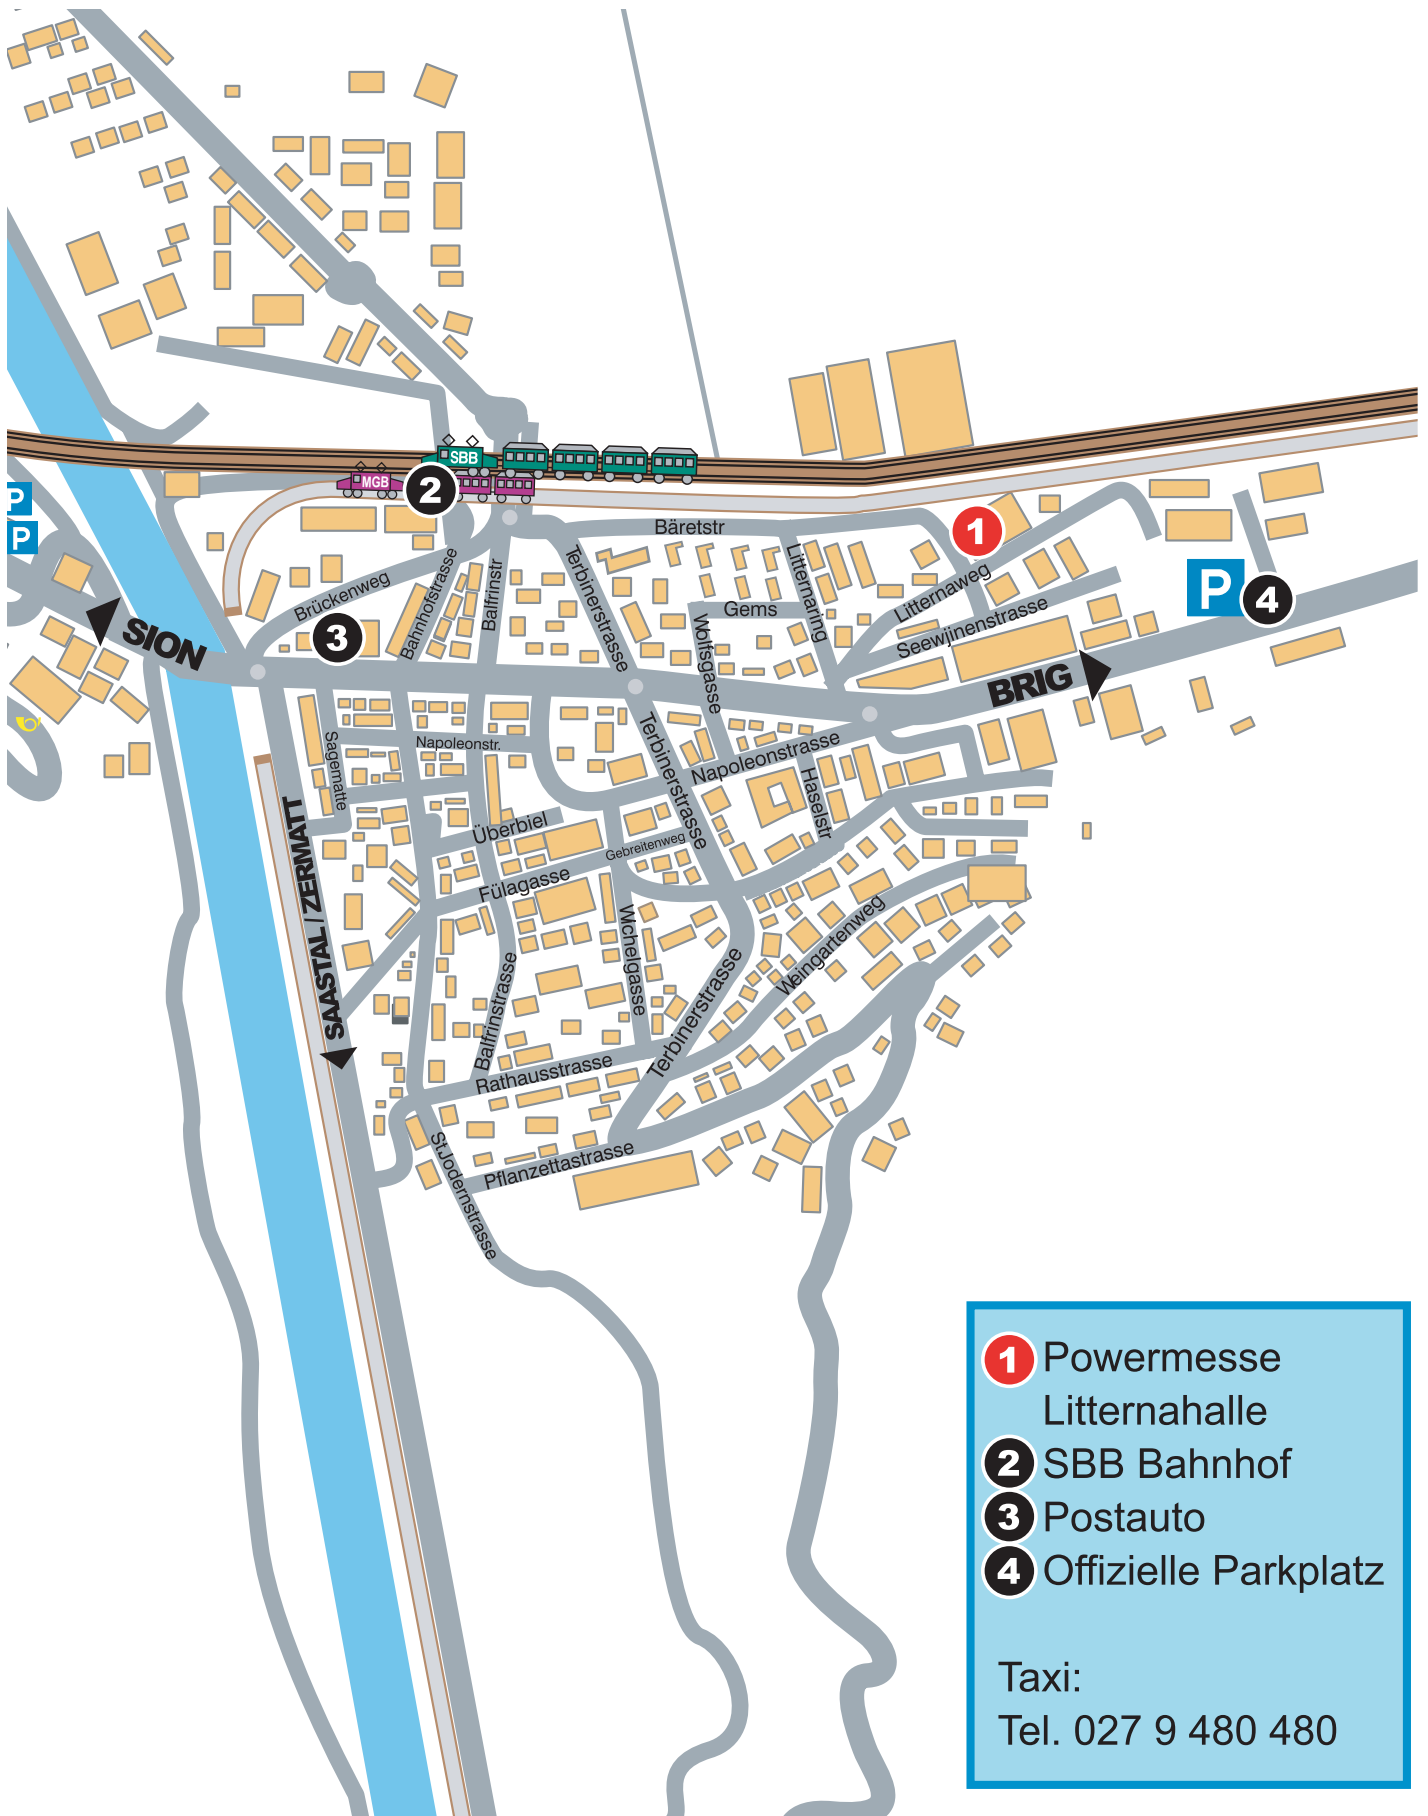

POWERMESSE

Litternahalle, Visp
+41 (0) 27 948 09 48

How To Find Us

Wie Sie uns finden

- 1** Powermesse
Litternahalle
- 2** SBB Bahnhof
- 3** Postauto
- 4** Offizielle Parkplatz

Taxi:

Tel. 027 9 480 480